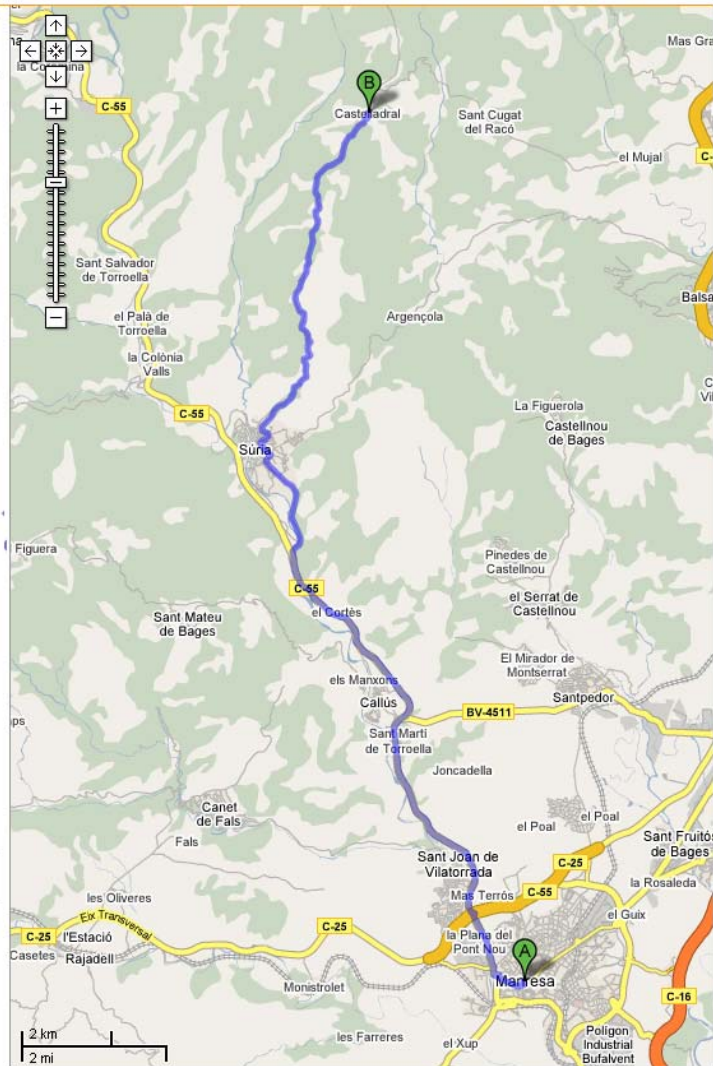

A De: Manresa

En coche: 24.4 km – aprox. 30 min

1. Continúa hacia el sur en **Carrer de Jaume I** hacia **Carrer del Mestre Blanch** 68 m
2. Gira a la **derecha** en **Plaça d'Anselm Clavé** 30 m
3. Gira ligeramente a la **derecha** en **Carrer d'Urgell** 0.1 km
4. **Carrer d'Urgell** gira ligeramente a la **derecha** y se convierte en **Carrer del Cós** 0.5 km
5. Gira a la **derecha** en **C-37/Carrer de Francesc Moragas** 62 m
6. Gira a la **izquierda** en **C-37/Carretera de Cardona**
  Continúa hacia C-37
  Pasa una rotonda 1.5 km
7. En la rotonda, toma la **tercera salida** 9.9 km e incorpórate a **C-55** en dirección **Súria/Cardona/Solsona/Callús/Sant Joan de Vilatorrada**
8. Toma la salida hacia **C-1410a** 0.3 km
9. Gira a la **derecha** en **C-1410a** 2.4 km
10. Gira a la **derecha** en **BP-4313/Carretera de Balsareny** 0.2 km
11. Gira a la **izquierda** en **B-423/Calle de Tarragona** 2.4 km
  Continúa hacia B-423
12. Gira a la **izquierda** para continuar por **B-423** 6.9 km

B A: Castelladral Navàs

Alberg de Castelladral
Plaça del poble s/n
08671 Castelladral (Navàs)
Tel. 93 869 53 11
Email: alberg@sonnisdefollet.cat